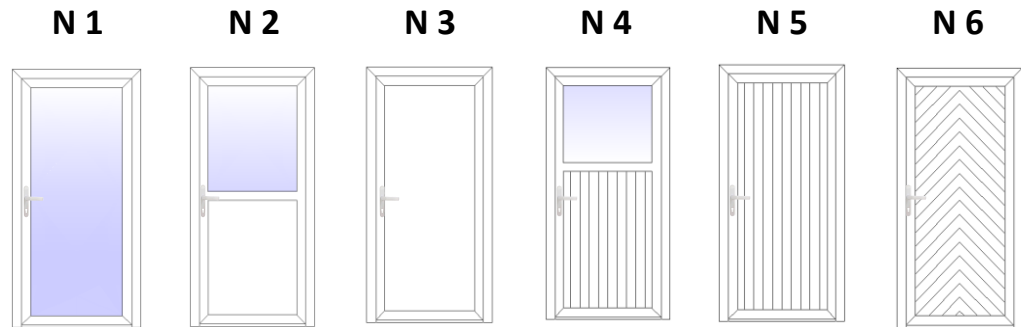

## Aktion Nebeneingangstüren

vom 01.06.2015 - 31.05.2016

	N 1	N 2	N 3	N 4	N 5	N 6
KU weiß	879,- €	939,- €	899,- €	1.049,- €	1.065,- €	1.065,- €
KU Dekor	940,- €	1.099,- €	1.115,- €	1.135,- €	1.150,- €	1.150,- €
Alu weiß	1.375,- €	1.655,- €	1.760,- €	1.915,- €	2.190,- €	2.190,- €
Alu RAL	1.480,- €	1.780,- €	2.120,- €	2.210,- €	2.295,- €	2.295,- €

### Ausführung Kunststoff:

- Profilsystem WIES Arcade, Bautiefe 71mm
- lieferbar in Weiß oder Dekor (48-Golden Oak, 21-Nussbaum, 34-Mooreiche, 22-Mahagoni, 12-Anthrazit genarbt, 02-Anthrazit glatt, 11-Braun)
- 2 Dichtungsebenen
- Floatglas weiß  $U_g=1,1$ , Ornament 504, Chinchilla, Mastercarré, Satinato; Mehrschichtverbundplatte Kunststoff 28mm beidseitig glatt ODER senkrechte Profilierung außenseitig, innen glatt
- 3-fach-Verriegelung mit 2 Bolzen
- Drücker: Schmalrahmengarnitur
- thermisch getrennte Bodenschwelle
- 3 Stück 2-teilige Türbänder
- Profilzylinder mit Not- und Gefahrenfunktion
- maximales Außenmaß: 1100mm x 2200mm

### Ausführung Aluminium:

- Profilsystem WIES D72, Bautiefe 72mm
- umlaufendes Flügelprofil
- lieferbar in Weiß oder Farbe nach RAL (nur einfarbig, beide Seiten gleiche Farbe)
- 2 Dichtungsebenen
- Floatglas weiß  $U_g=1,1$ , Ornament 504, Chinchilla, Mastercarré, Satinato; Mehrschichtverbundplatte Aluminium beidseitig glatt ODER senkrechte Profilierung außenseitig, innen glatt
- 3-fach-Verriegelung mit Massivriegel
- Standarddrücker innen, Knopf außen
- thermisch getrennte Bodenschwelle
- 2 Stück 2-teilige Türbänder
- Profilzylinder mit Not- und Gefahrenfunktion
- maximales Außenmaß: 1100mm x 2200mm